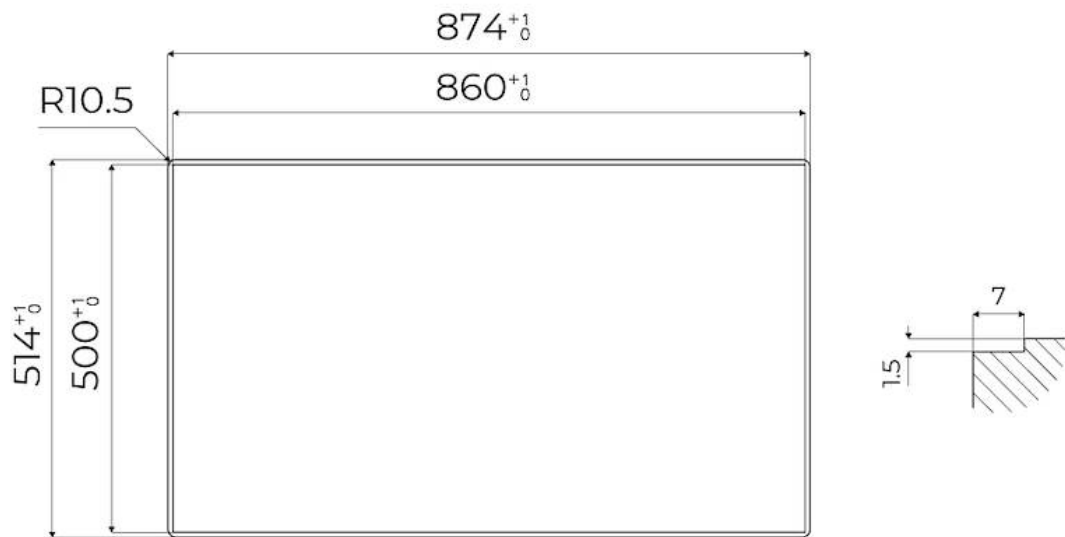

Elemento riscaldante 5 fuochi

Foro incasso Vedi scheda tecnica

Griglie Griglie in ghisa e coprispartifiamma smaltati

Larghezza 87 cm

Potenza totale 9.500 W

Ausiliare 2 x 1.000 W

Semirapido 2 x 1.750 W

Doppia Corona 4.000 W

Piano Cottura a Gas

DATI TECNICI

FTS - cut out

FT - cut out

ACCESSORI OPZIONALI

Porta Wok in Ghisa
9601 727

ABBINAMENTI CONSIGLIATI

OUTLINE GOLD
6602 009