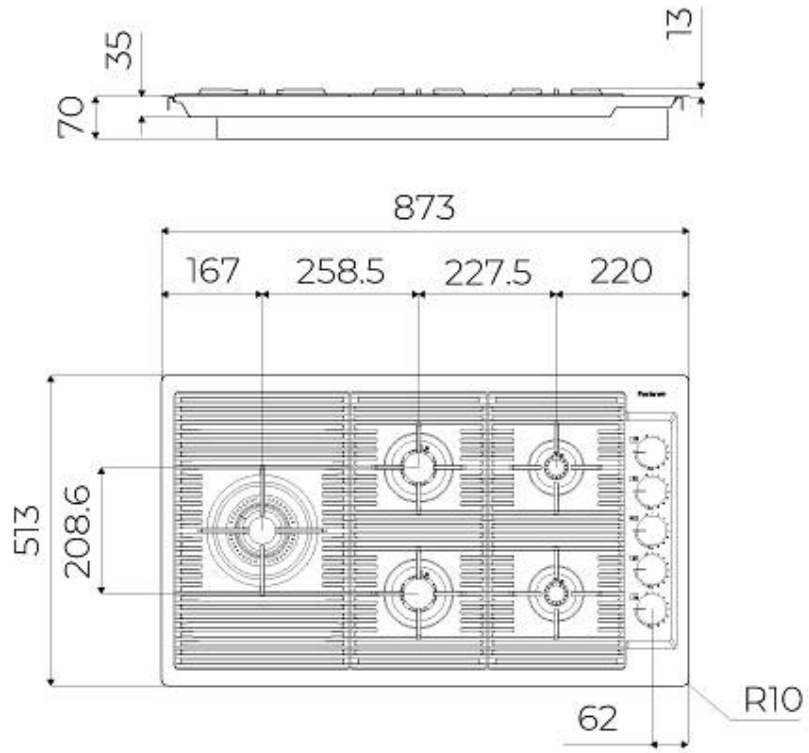

DETTAGLI

Bordo Installazione Sopratop | Filotop

Colorazione Gold

Materiale Acciaio inox AISI 304

Texture Spazzolatura in linea

Alimentazione 220 - 240 V; 50/60 Hz

Dimensioni 873x513 mm

Dimensioni base 90cm

Elemento riscaldante 5 fuochi

Foro incasso Vedi scheda tecnica

Griglie Griglie in ghisa e coprispartifiamma smaltati

Larghezza 87 cm

Potenza totale 9.500 W

Ausiliare 2 x 1.000 W

Semirapido 2 x 1.750 W

Doppia Corona 4.000 W

Piano Cottura a Gas

DATI TECNICI

FTS - cut out

FT - cut out

ACCESSORI OPZIONALI

Porta Wok in Ghisa
9601 727

ABBINAMENTI CONSIGLIATI

OUTLINE GOLD
6602 009